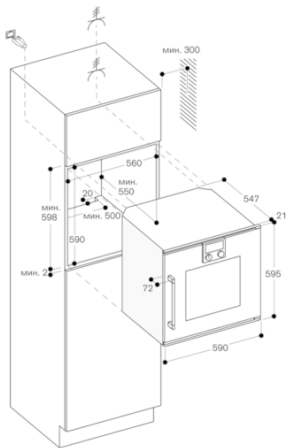

# GAGGENAU

ВОР251112

Духовой шкаф серии 200

Окраска стекла, цвет Gaggenau  
металлик

Ширина 60 см

Навес двери слева

Изготовлено 2019-07-19

Страница 2